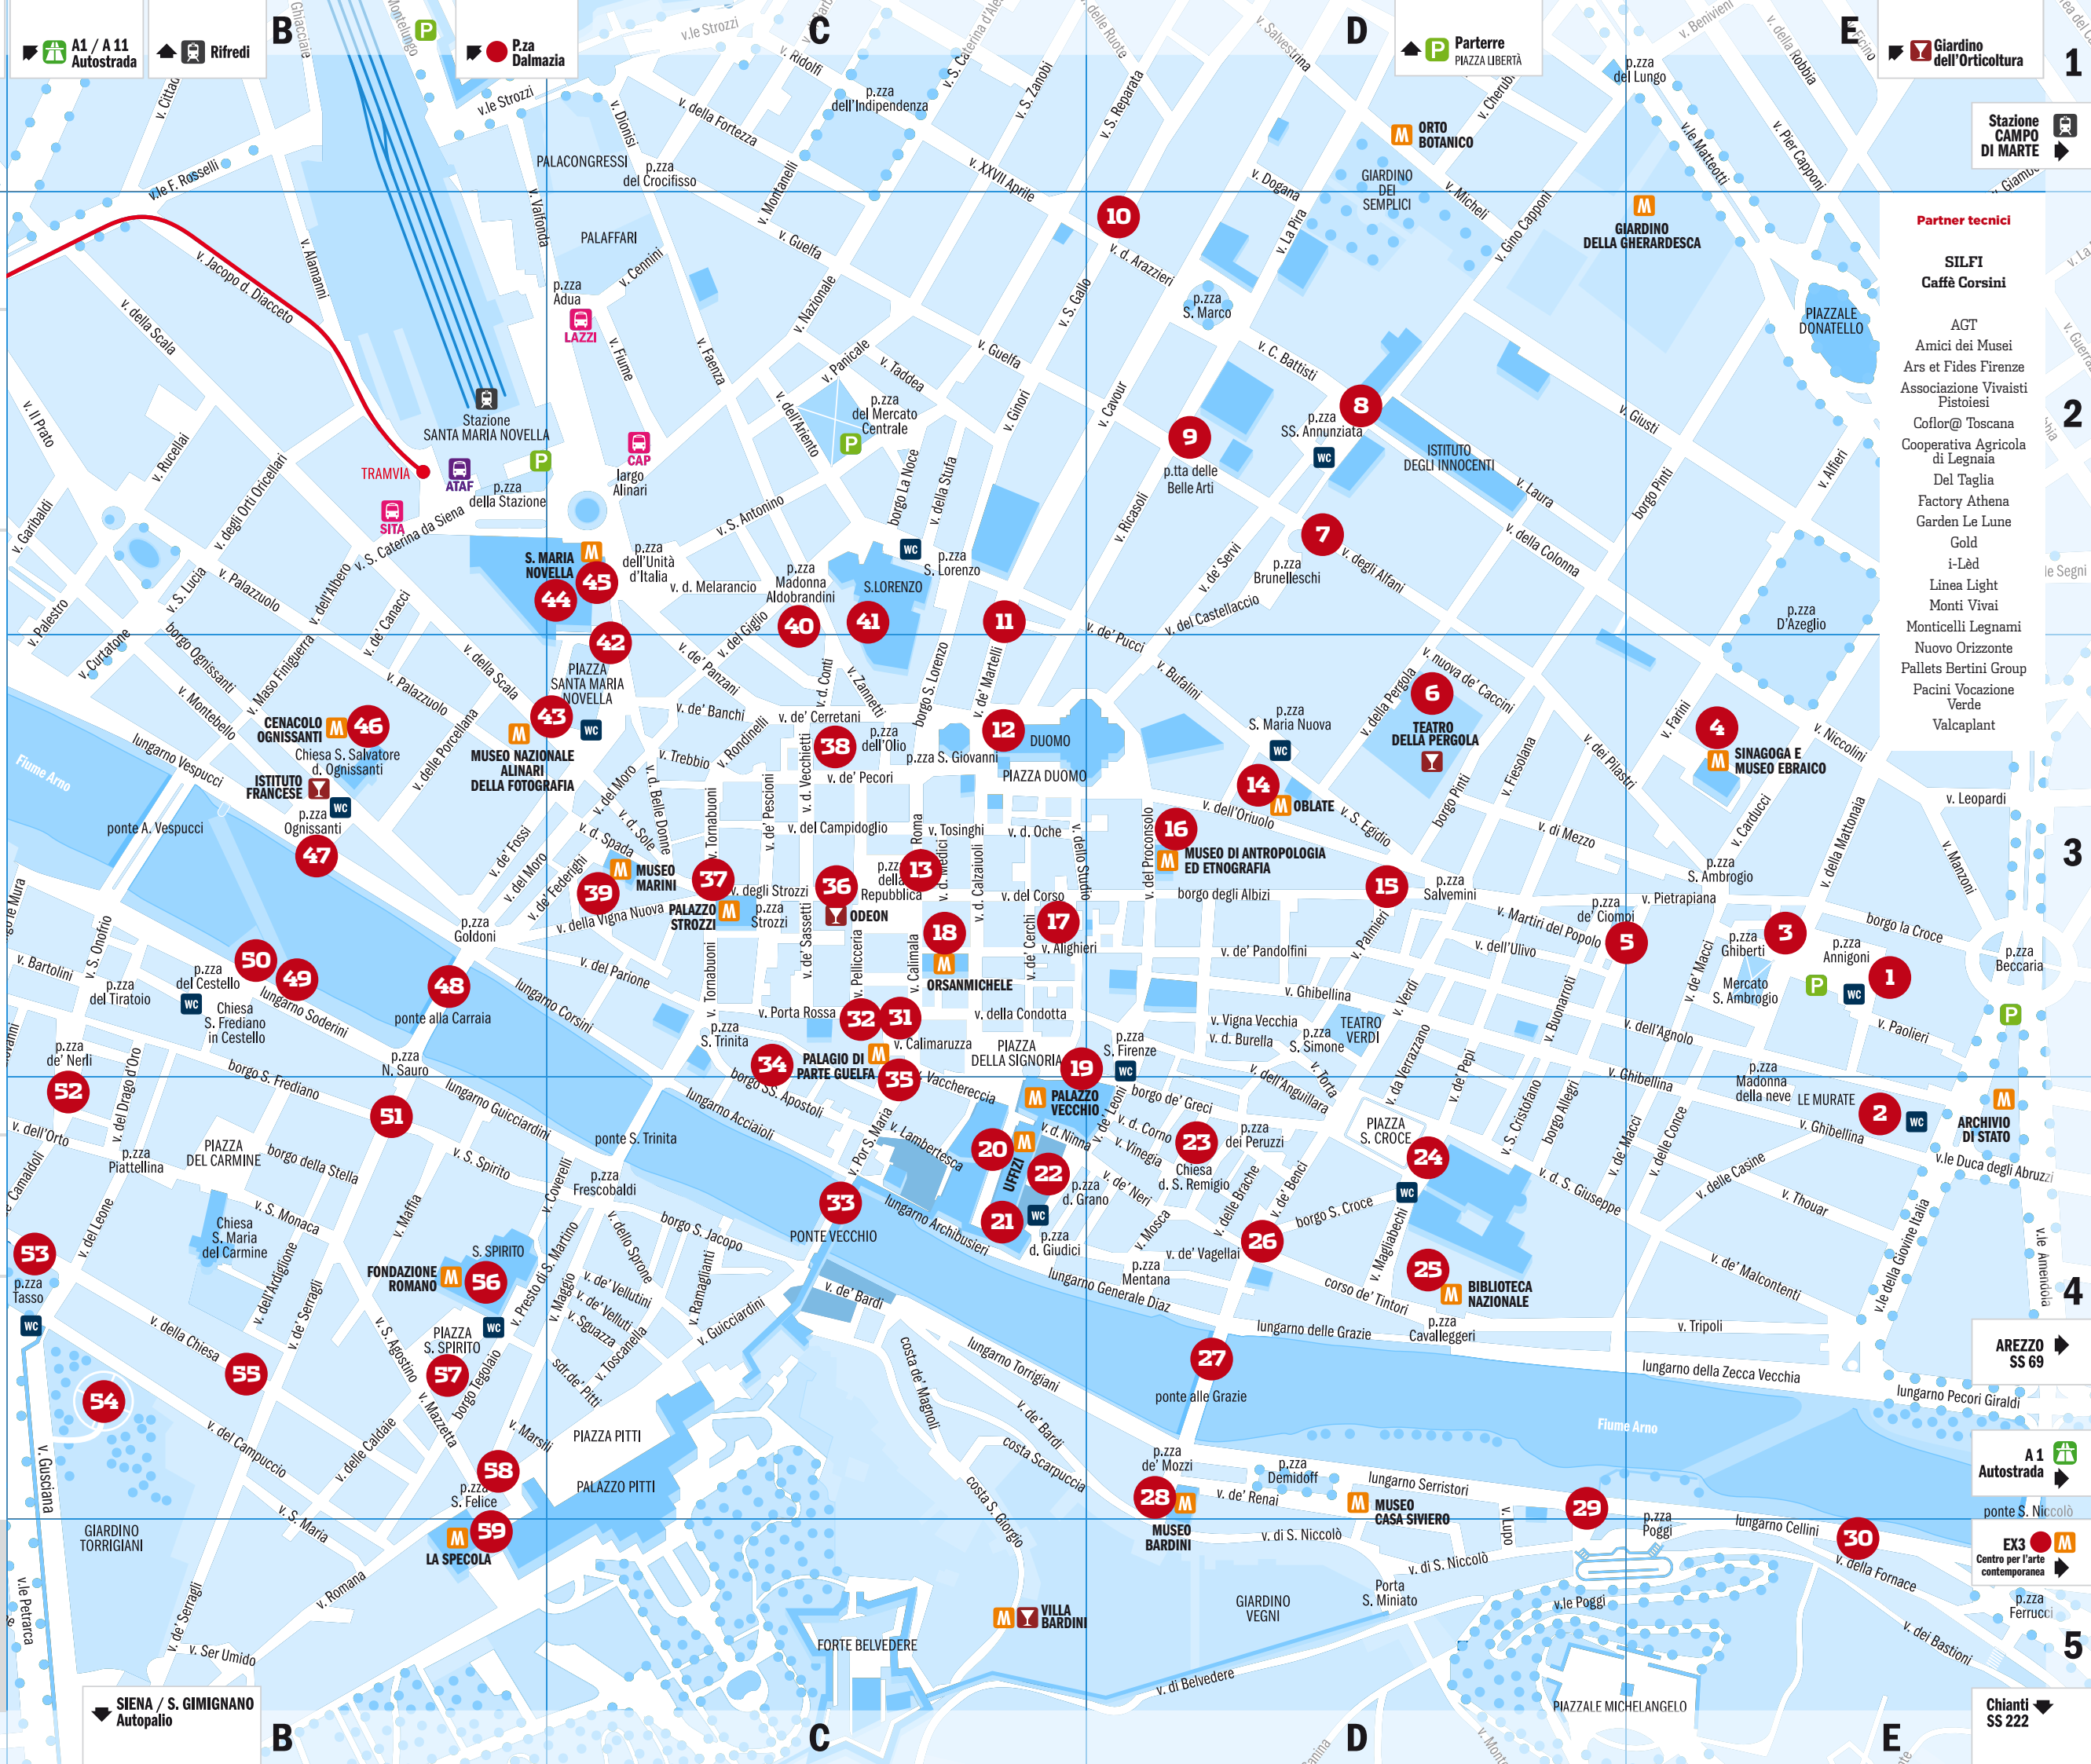

Via del Corso, via dei Benci, via degli Alfani, via dei Servi, via Cavour, Piazza San Marco, Piazzetta delle Belle Arti, via San Gallo, via Martelli, via del Parione, via Maggio, Borgo San Frediano, Piazza dei Nerli, offriranno una speciale programmazione artistica grazie alla collaborazione con i Centri Commerciali Naturali cittadini.

PER MUOVERSI

Le linee ATAF 6-14-17-22-23-37 e la Tramvia saranno potenziate per tutta la notte
Info: 800.424500 / 199.104245 (da cellulari) - www.ataf.net

Firenze Parcheggi spa offre la tariffa oraria di Euro 1,00 in tutte le sue sedi in orario 20.00/06.00
Info: 055.50302209 - www.serviziiallastrada.it

Stazioni Taxi in Piazza San Marco, Porta Romana, Stazione Santa Maria Novella, Piazza Beccaria
Info: 055.4242 / 055.4390

- PARCHEGGIO CAR PARK
- STAZIONE FERROVIARIA TRAIN STATION
- ATAF * AUTOLINEE URBANE - SALA CLIENTI URBAN BUSES - INFO & TICKET OFFICE
- AUTOLINEE EXTRAURBANE EXTRA-URBAN COACH STATION
- APERITIVO-CENA IN LUOGHI SPECIALI APPETIZER-DINNER IN SPECIAL LOCATIONS
- TOILETTES WC

Partner tecnici

SILFI Caffè Corsini

- AGT
- Amici dei Musei
- Ars et Fides Firenze
- Associazione Vivaisti Pistoiesi
- Coflor@ Toscana
- Cooperativa Agricola di Legnaia
- Del Taglia
- Factory Athena
- Garden Le Lune
- Gold
- i-Lèd
- Linea Light
- Monti Vivai
- Monticelli Legnami
- Nuovo Orizzonte
- Pallets Bertini Group
- Pacini Vocazione Verde
- Valcaplant

AREZZO SS 69

A1 Autostrada

EX3 Centro per l'arte contemporanea

Chianti SS 222

SIENA / S. GIMIGNANO Autopalio